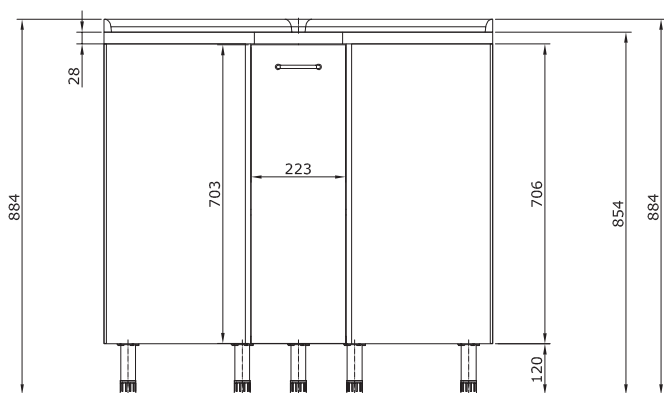

### 65X65XH88

COLAVENE

- 216501

Mobile in truciolare idrofugo da 18 mm., a norme EN.

Disegni Tecnici

PIANTA

VISTA FRONTALE

SEZIONE A-A

SEZIONE B-B

Regolazione altezza Piedini  
120-140 mm