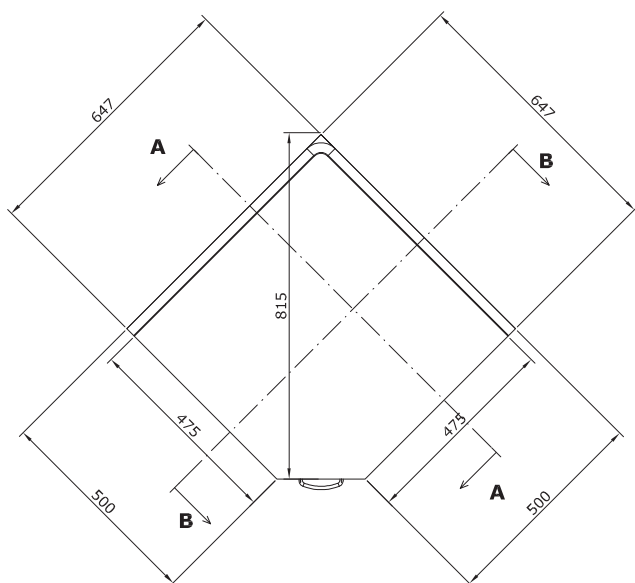

## Base

### 65X65XH88

COLAVENE

- 216501

Mobile in truciolare idrofugo da 18 mm., a norme EN.

Disegni Tecnici

PIANTA

VISTA FRONTALE

SEZIONE A-A

SEZIONE B-B

Regolazione altezza Piedini  
120-140 mm