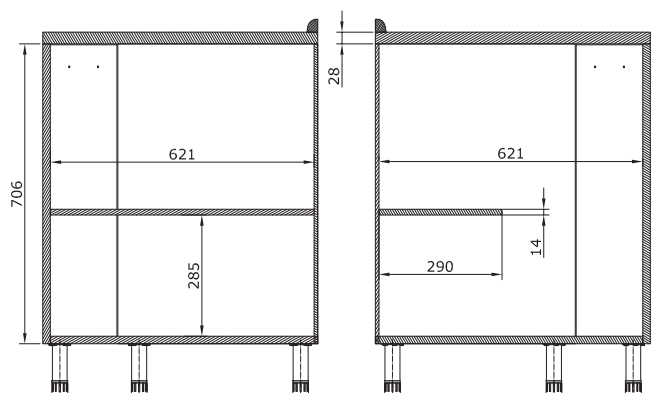

### 65X65XH88

COLAVENE

- 216501

Mobile in truciolare idrofugo da 18 mm., a norme EN.

Disegni Tecnici

PIANTA

VISTA FRONTALE

SEZIONE A-A

SEZIONE B-B

Regolazione altezza Piedini  
120-140 mm